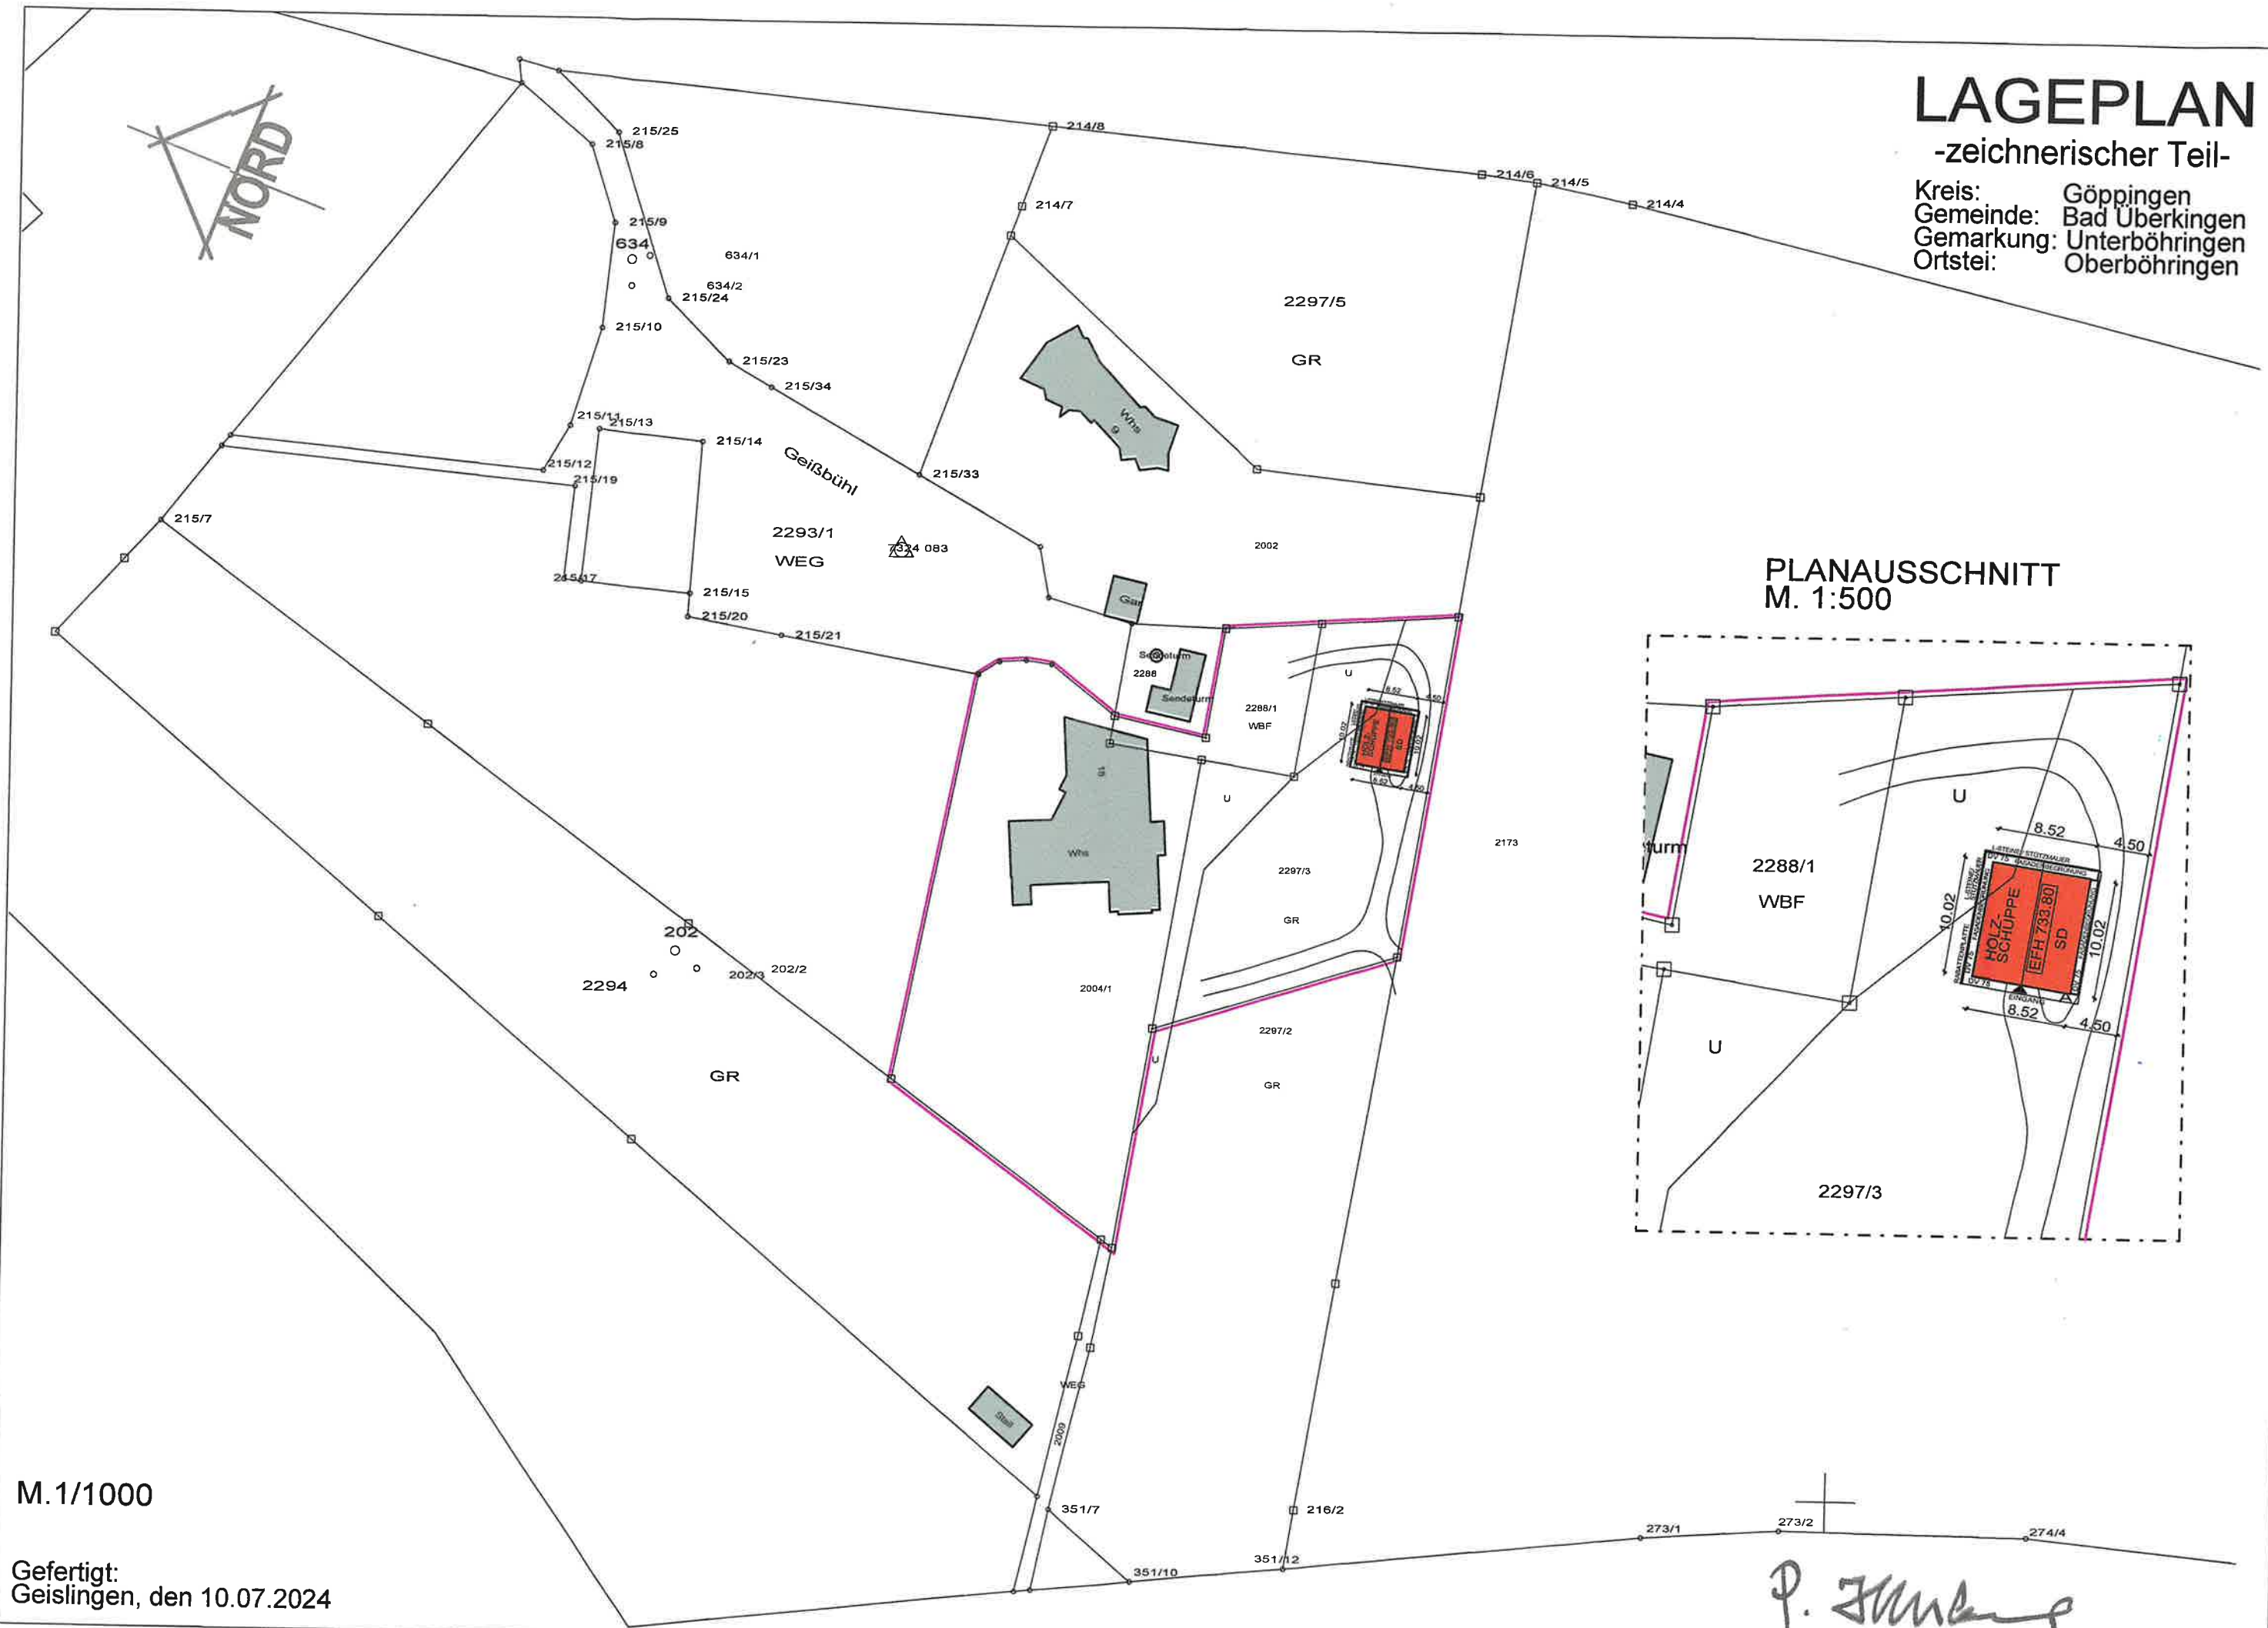

LAGEPLAN

-zeichnerischer Teil-

Kreis: Göppingen
Gemeinde: Bad Überkingen
Gemarkung: Unterböhringen
Ortsteil: Oberböhringen

PLANAUSSCHNITT M. 1:500

M. 1/1000

Gefertigt:
Geislingen, den 10.07.2024

P. Henkel

Dipl.-Ing. geod. Dipl.-Ing. arch. Peter Henkel

Das Geoportal Baden-Württemberg übernimmt keine Haftung für die Vollständigkeit und Richtigkeit der im Geodatenviewer dargestellten Geodaten. Die Verantwortung für die Inhalte der Geodaten liegt ausschließlich beim jeweiligen Geodatenanbieter.

Druckdatum: 10.07.2024

Maßstab: 1:1000

<https://www.geoportal-bw.de>
Dienste: siehe <https://www.geoportal-bw.de/quelle> & <https://www.geoportal-bw.de/nutzungsbedingungen>